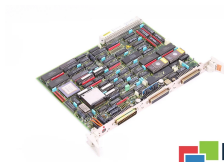

## 6FX1120-4BA02 SINUMERIK SIEMENS ID4137

Używany SIEMENS 6FX1120-4BA02  
Sprzęt przetestowany i wyczyszczony.  
24 miesiące gwarancji  
Dedykowany kurier  
Wysyłka w 24h